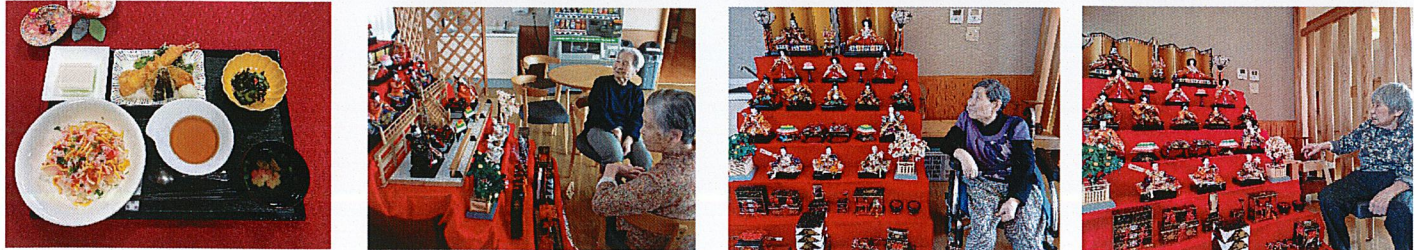

## 桃の節句

手芸クラブで作成した吊るし雛を、1階の廊下に展示しました。また、ユニットのリビングや談話スペースにひな人形を飾り、華やかな人形を見ながら、思い出話に花が咲いていました。3日のお昼は、ちらし寿司・はまぐりのお吸い物・天ぷらなどを食べて、春を寿ぎ、無病息災を願いました。

## ききょう・こすもす デイナーショー

3月29日 デイナーショーを開催しました。ゲゲゲの鬼太郎一団に仮装した職員のダンスショーを楽しんだ後は、洋食のフルコースを堪能しました。

メニュー  
菜の花のサーモン巻き・帆立とアボカドのサラダ・新じゃがと枝豆のバルミジャノ和え・コーンポタージュ・春キャベツのミートローフ・カニのチーズリゾット・桜のレアチーズとフルーツ盛り・コーヒール OR 紅茶