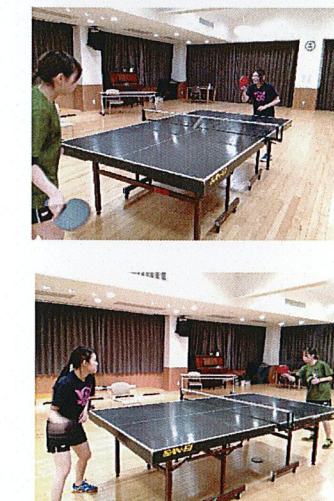

## 新卒者入職式

3月30日 社会福祉法人親愛会 新卒者入職式をプラザホテルで開催しました。今年度は高齢部9名、こども部5名の新卒者を迎えることができました。入職式の後には、法人理念や組織についての説明や、社会人としての心構え等について研修を行いました。

## 避難訓練

3月31日 夜間想定避難訓練を実施しました。夜勤者と宿直者で初期消火や通報、入居者の避難誘導等を行い、少人数で対応するシミュレーションを行いました。

## 卓球クラブ始動

職員間の親睦を深めることと、日ごろの運動不足解消に、卓球クラブを始動しました。スマイルホールを使用して、不定期で活動しています。大会への参加を目指して頑張ります。