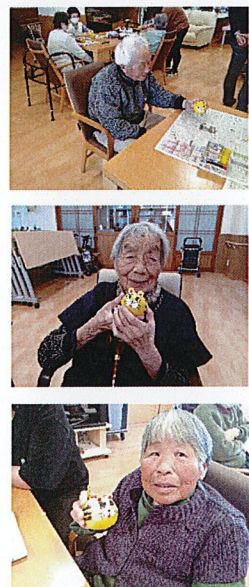

干支の置物作り

12月18日 デイサービスで2022年の干支である「寅」の置物作りをしました。ボールを色紙で包み、トラの縞模様を入れ、目や口を書き入れました。どのトラも可愛らしく穏やかな表情でした。どうか、皆様にとつて穏やかな一年となりますように。

お正月花

今年も生け花クラブ講師、内田岳峰先生にお正月の活け込みを作成していただきました。鈴木桂子先生にもお手伝いいただきました。素晴らしい大作をありがとうございました。書画は、石井達也職員の作品です。