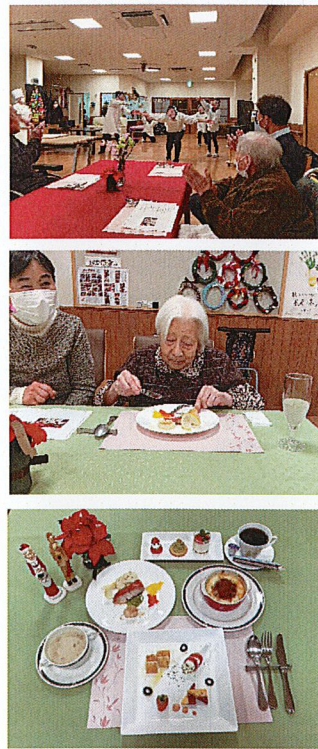

## 忘年会

餅つきをして、鏡もちを作りました。2021年の活動をスライドショーにして、利用者の皆様と振り返りました。たくさんの楽しい思い出をありがとうございました。

## クリスマス会

イブとクリスマスの2日間は、館内にサンタクロスやトナカイ、そして利用者の皆様の笑顔が溢れていました。特別メニューも、ケーキもたくさん食べました。

## ふじデイナリーショー

12月21日 ふじユニットのデイナリーショーを開催しました。食事前のショータイムは、新人男性職員の「ヤングマン」、ユニット職員全員での「サザエさんダンス」そして、大トリはカラオケ王子による「津軽海峡冬景色」で盛り上がりました。デザートは、クリスマスにちなんでイチゴのサンタやスイートポテトのツリーなど味も見た目も大好評でした。